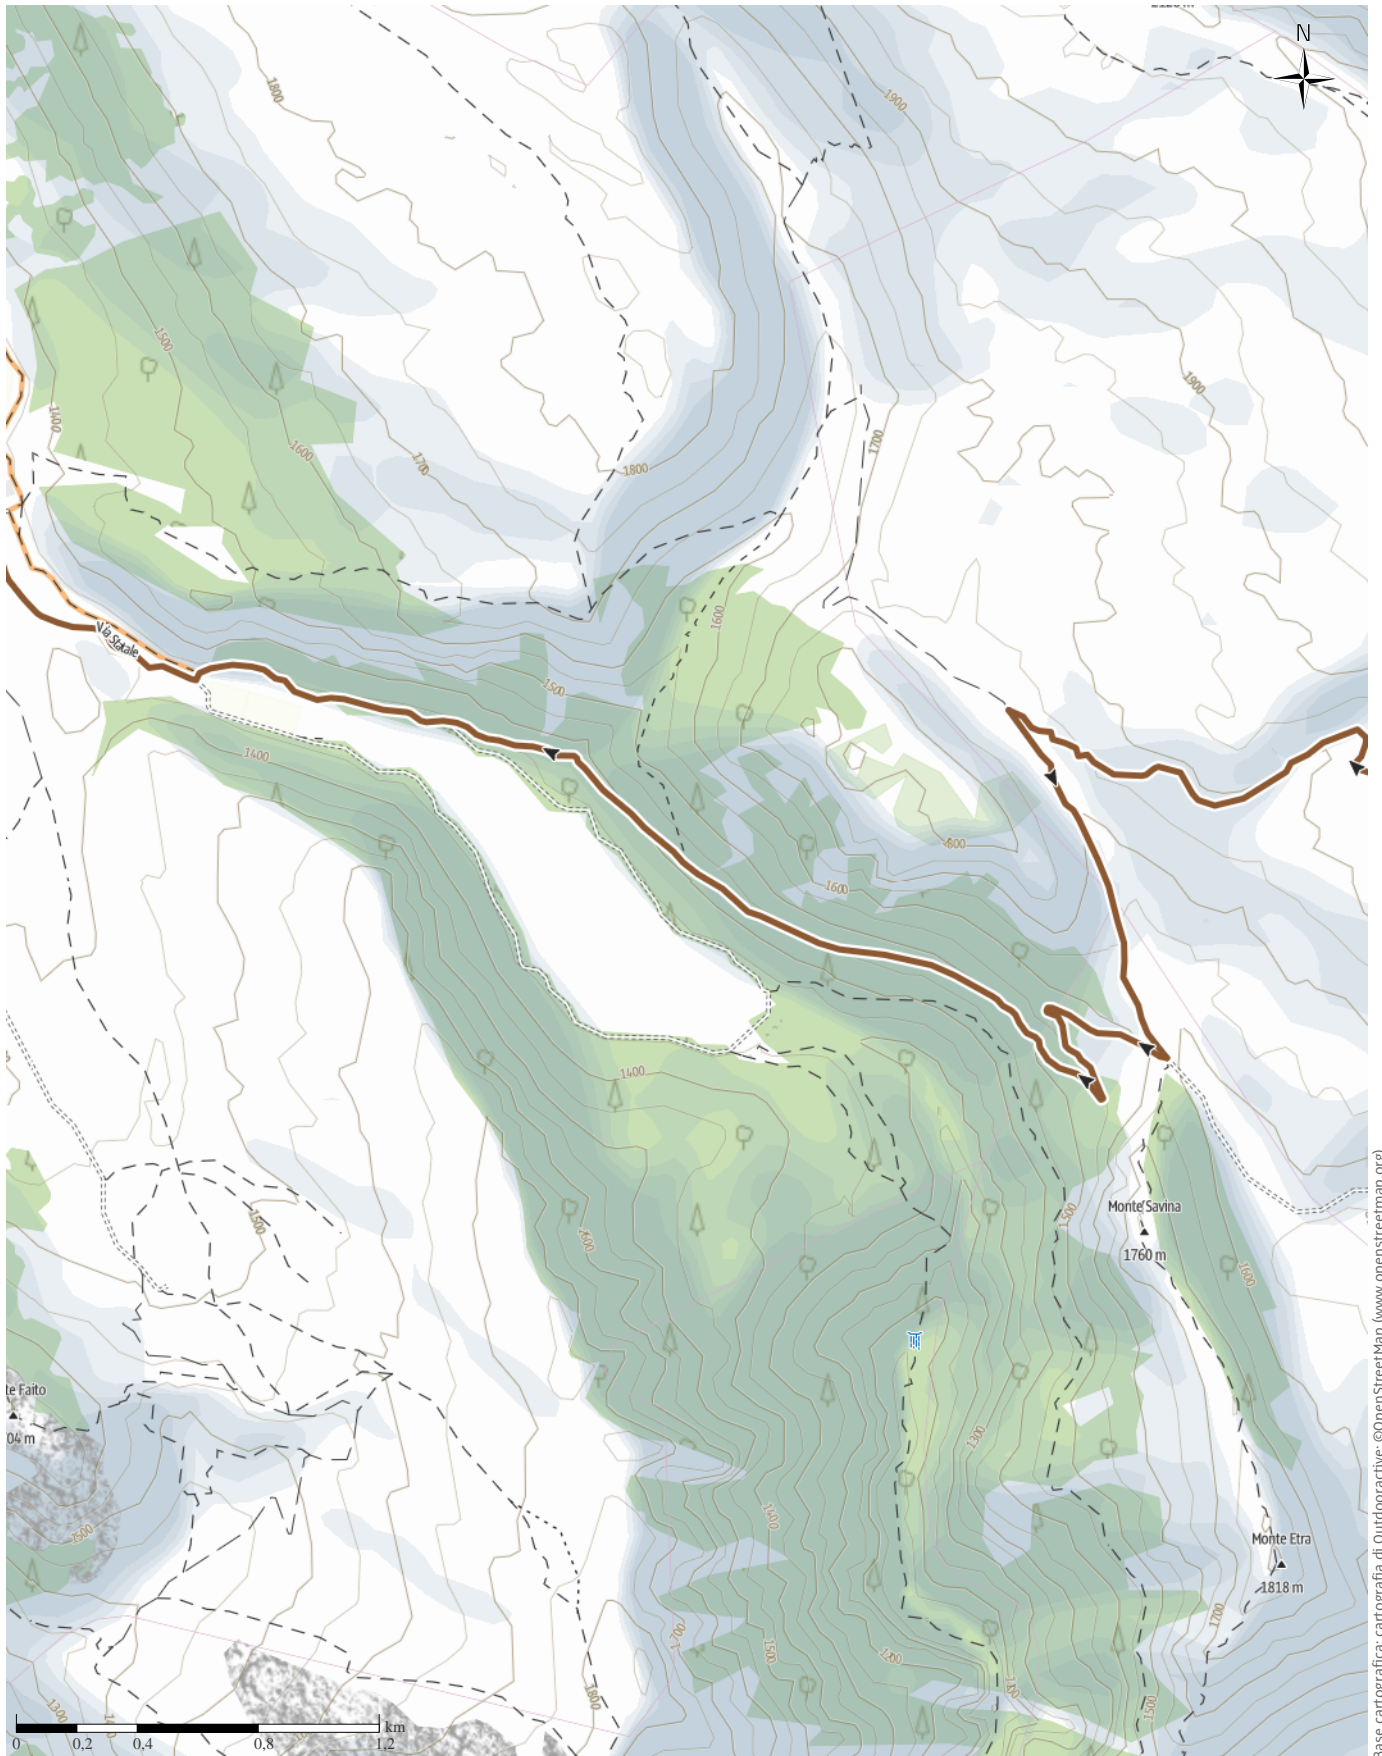

↔ 74,3 km

🕒 9:30 h

▲ 1.929 m

▼ 1.929 m

Difficoltà

difficile

Base cartografica: cartografia di Outdooractive; ©OpenStreetMap (www.openstreetmap.org)

SIRENTE BIKE MARATHON SBM2K25