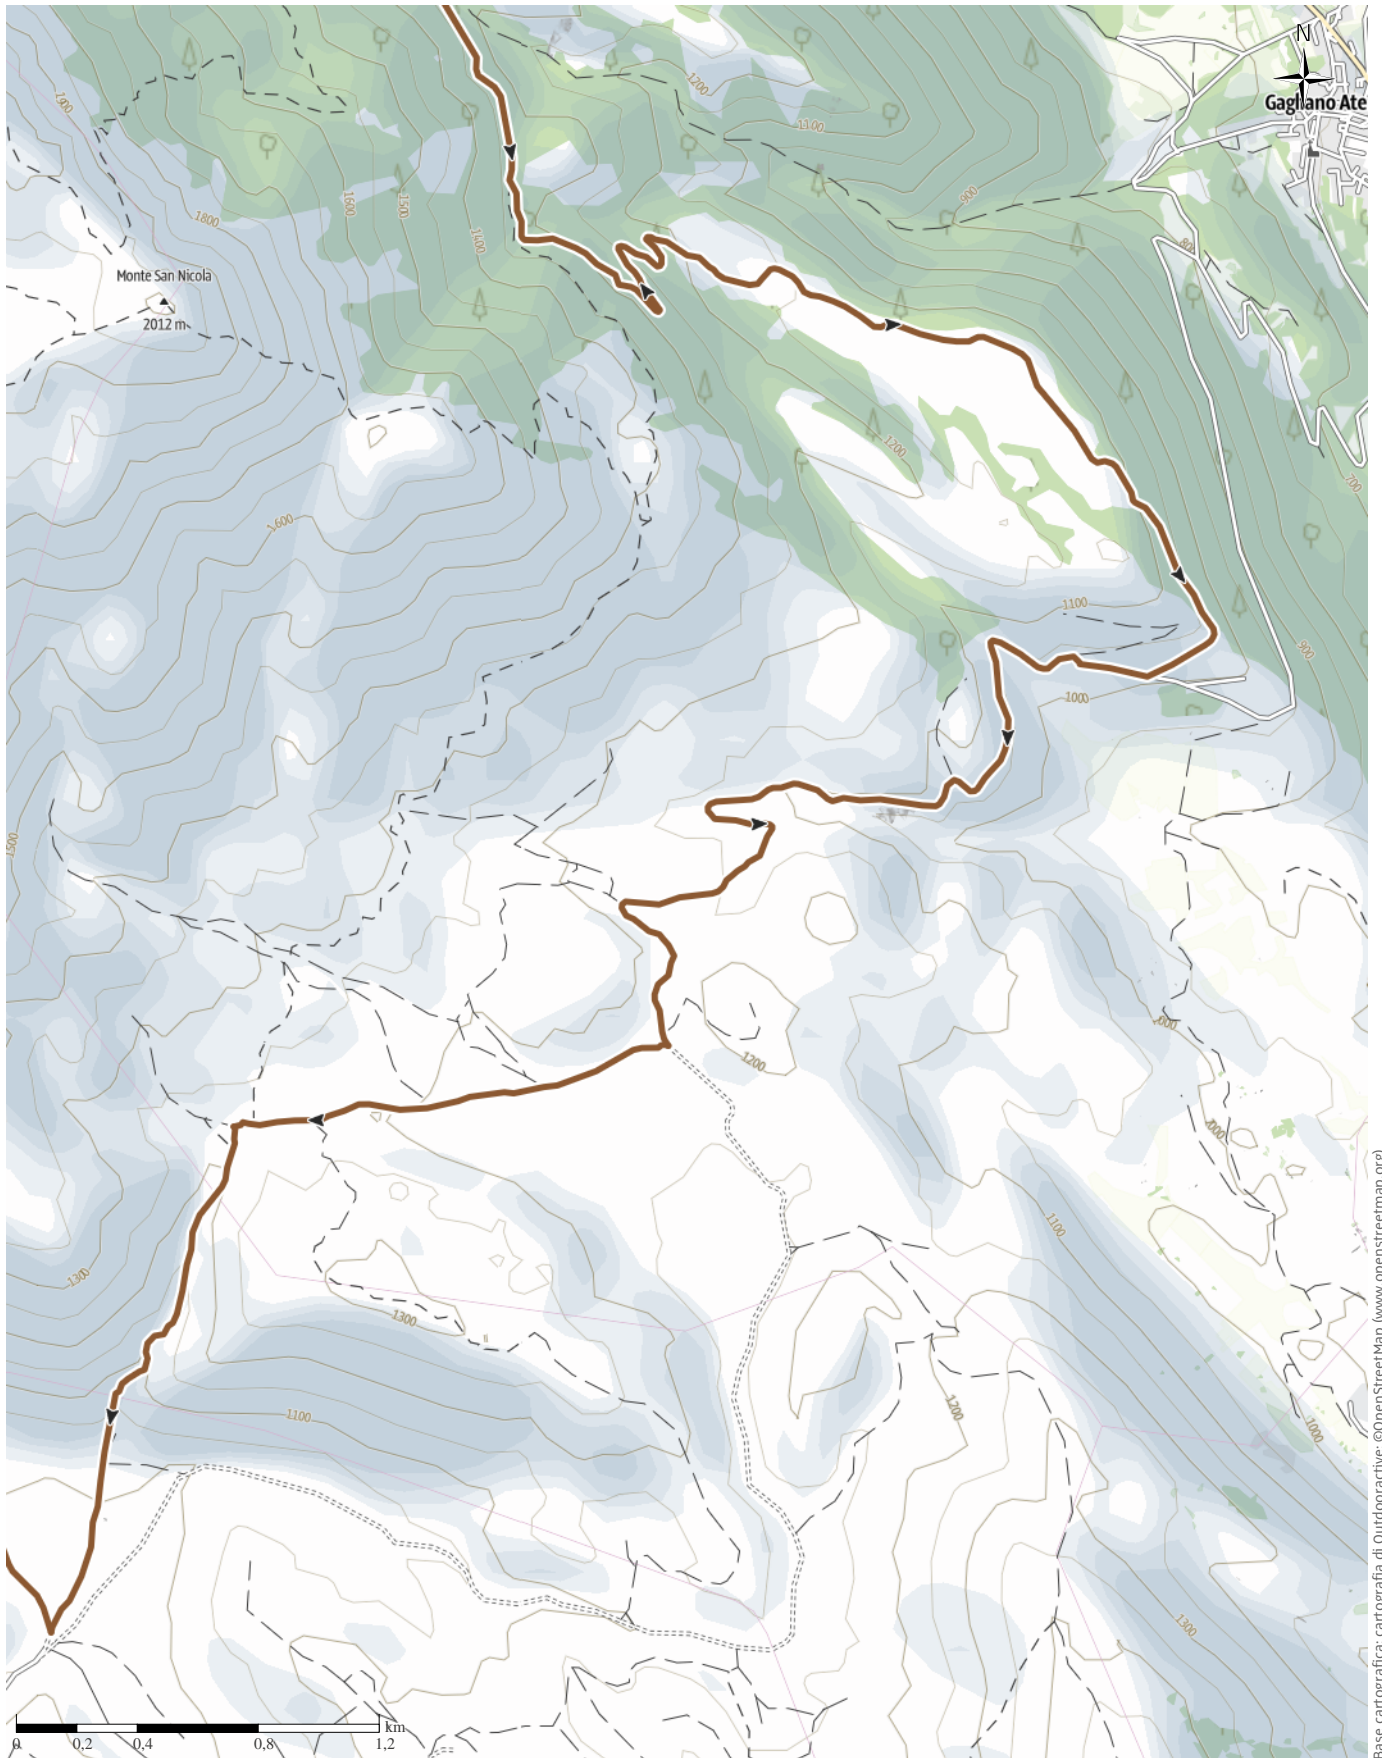

↔ 74,3 km

🕒 9:30 h

▲ 1.929 m

▼ 1.929 m

Difficoltà

difficile

Base cartografica: cartografia di Outdooractive; ©OpenStreetMap (www.openstreetmap.org)

SIRENTE BIKE MARATHON SBM2K25

↔ 74,3 km

🕒 9:30 h

⬆️ 1.929 m

⬆️ 1.929 m

Difficoltà

difficile

Base cartografica: cartografia di Outdooractive; ©OpenStreetMap (www.openstreetmap.org)

SIRENTE BIKE MARATHON SBM2K25

Tipo di strada

Asfalto	8,4 km
Strada	2,3 km
sterrata	
Sentiero	50,5 km
naturalistico	
Sentiero	10,5 km
Strada	1,3 km
Sconosciuto	1,3 km

Profilo altimetrico

Dati del percorso

Mountain bike

Distanza	↔ 74,3 km
Durata	🕒 9:30 h
Salita	⬆️ 1929 m
Discesa	⬇️ 1929 m