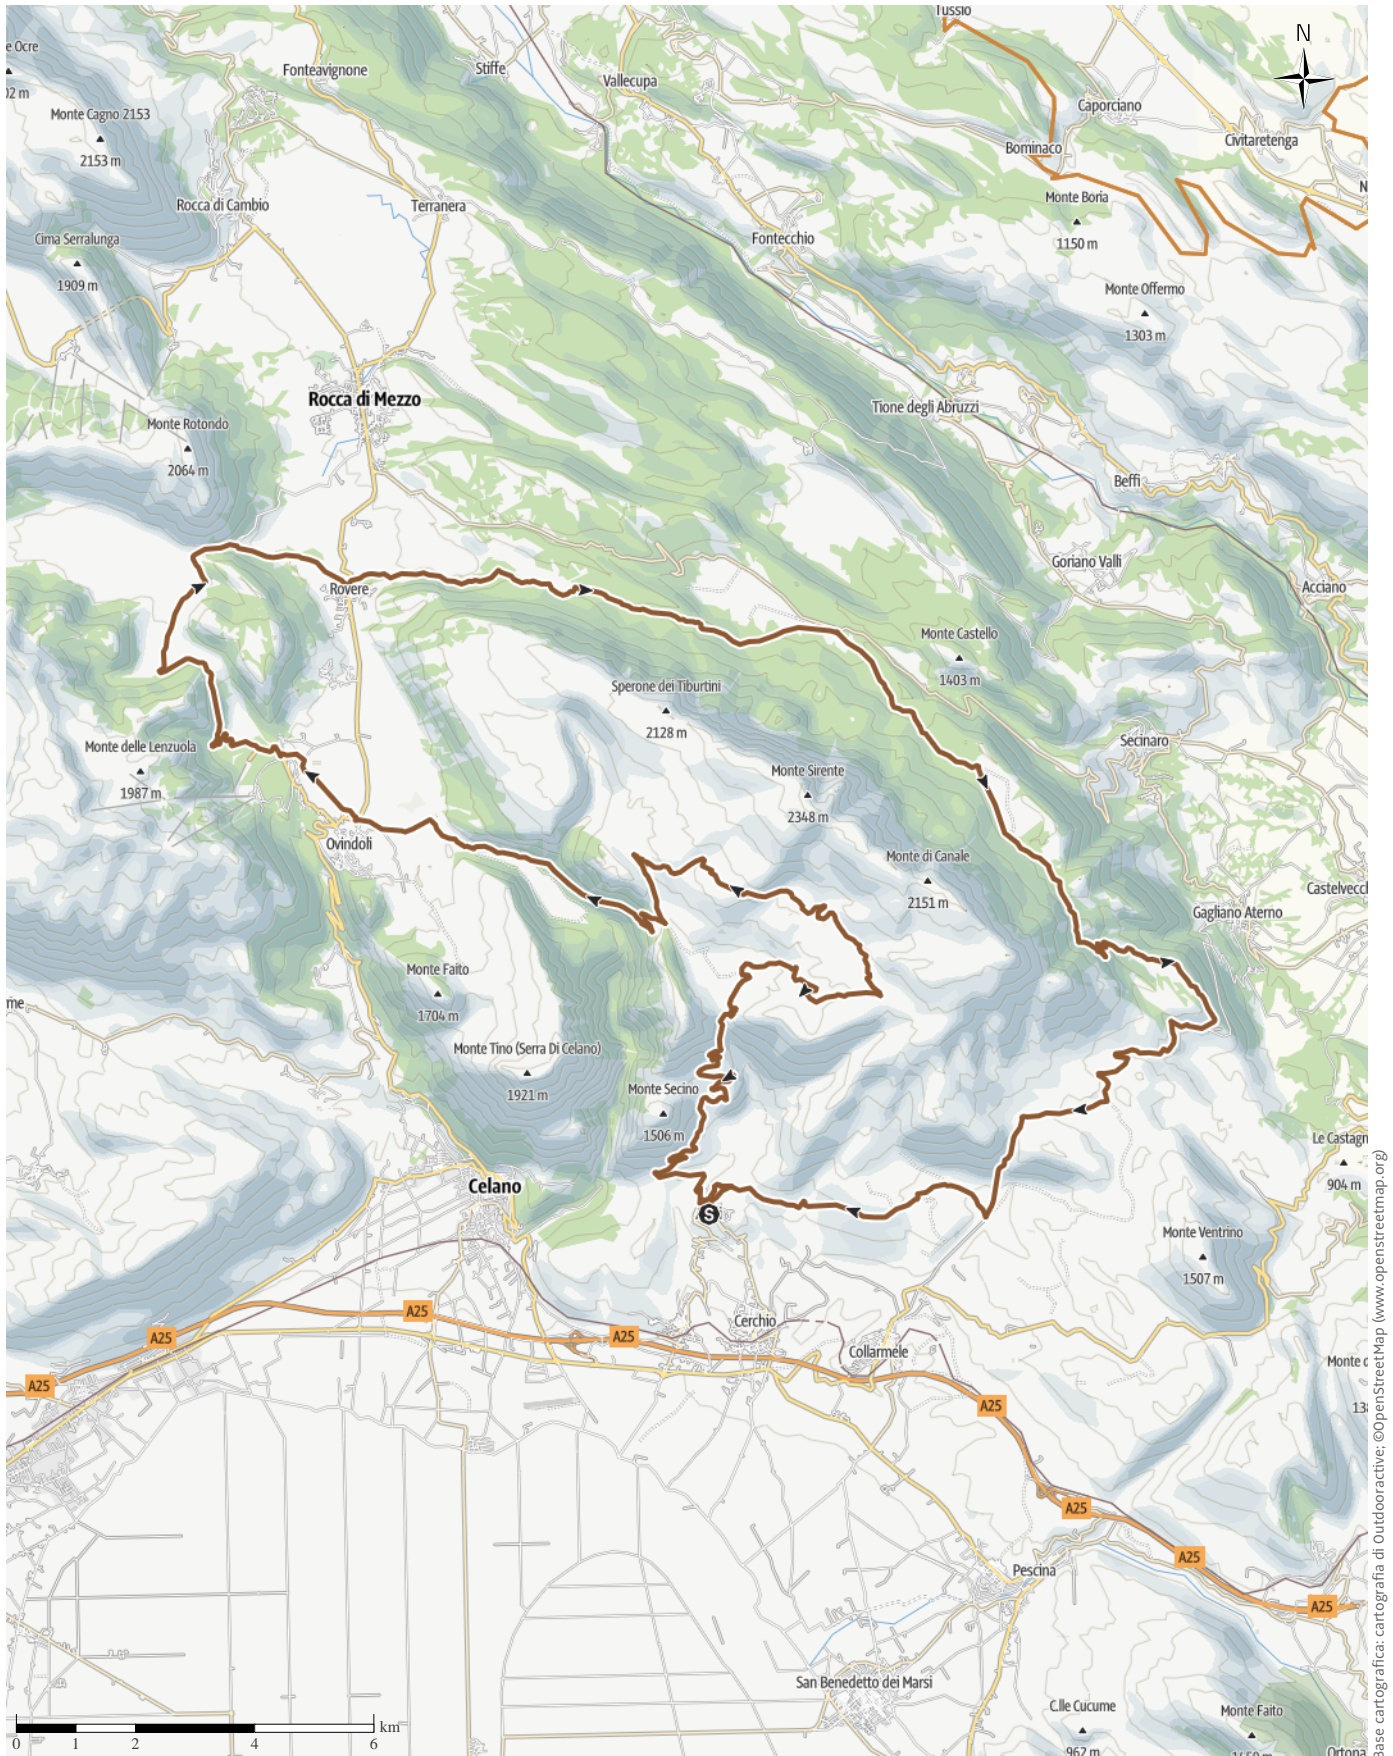

SIRENTE BIKE MARATHON SBM2K25

↔ 74,3 km | ⌚ 9:30 h | ↗ 1.929 m | ↘ 1.929 m | Difficoltà **difficile**