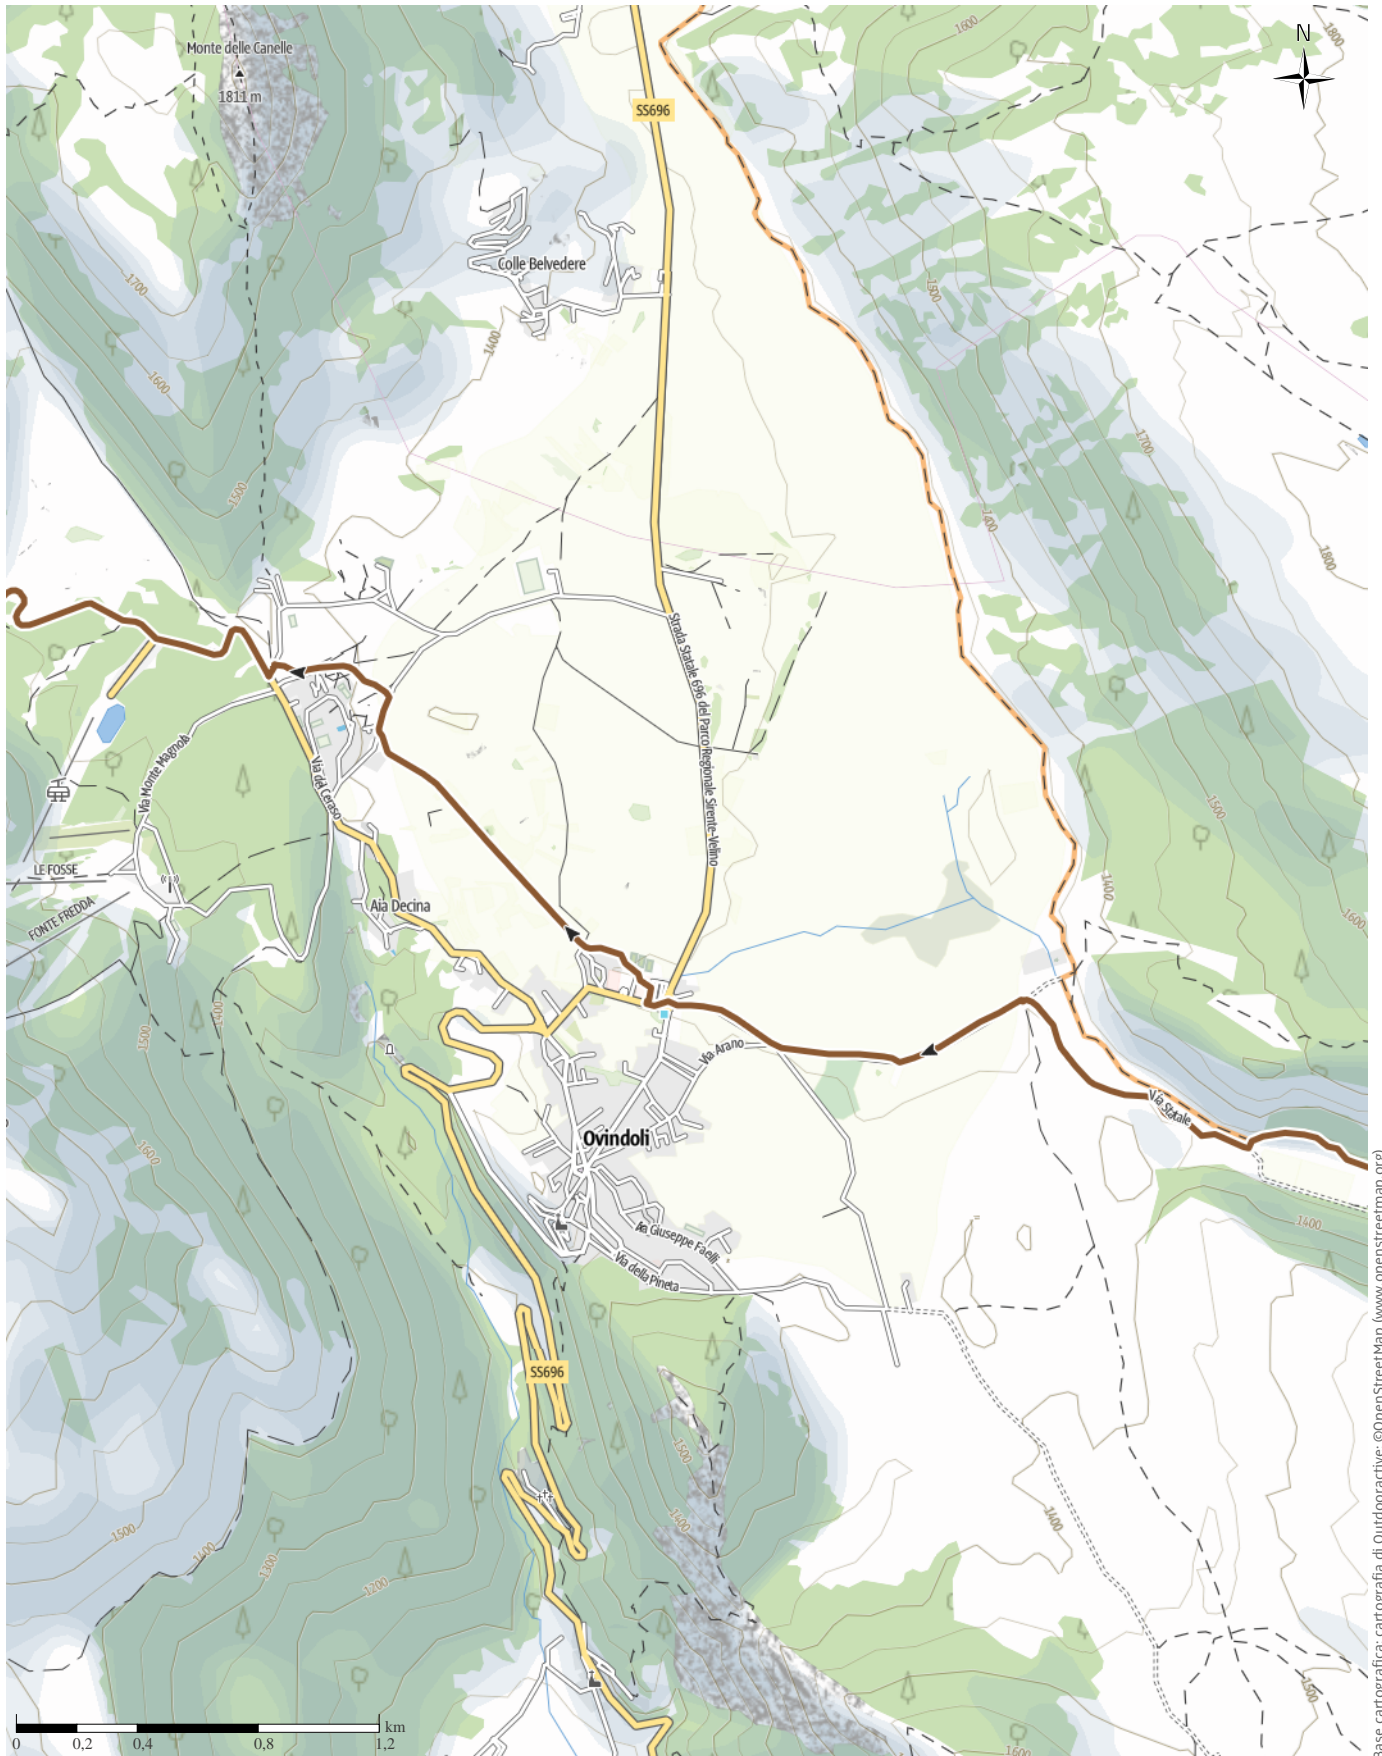

↔ 74,3 km

🕒 9:30 h

▲ 1.929 m

▼ 1.929 m

Difficoltà

difficile

Base cartografica: cartografia di Outdooractive; ©OpenStreetMap (www.openstreetmap.org)

SIRENTE BIKE MARATHON SBM2K25