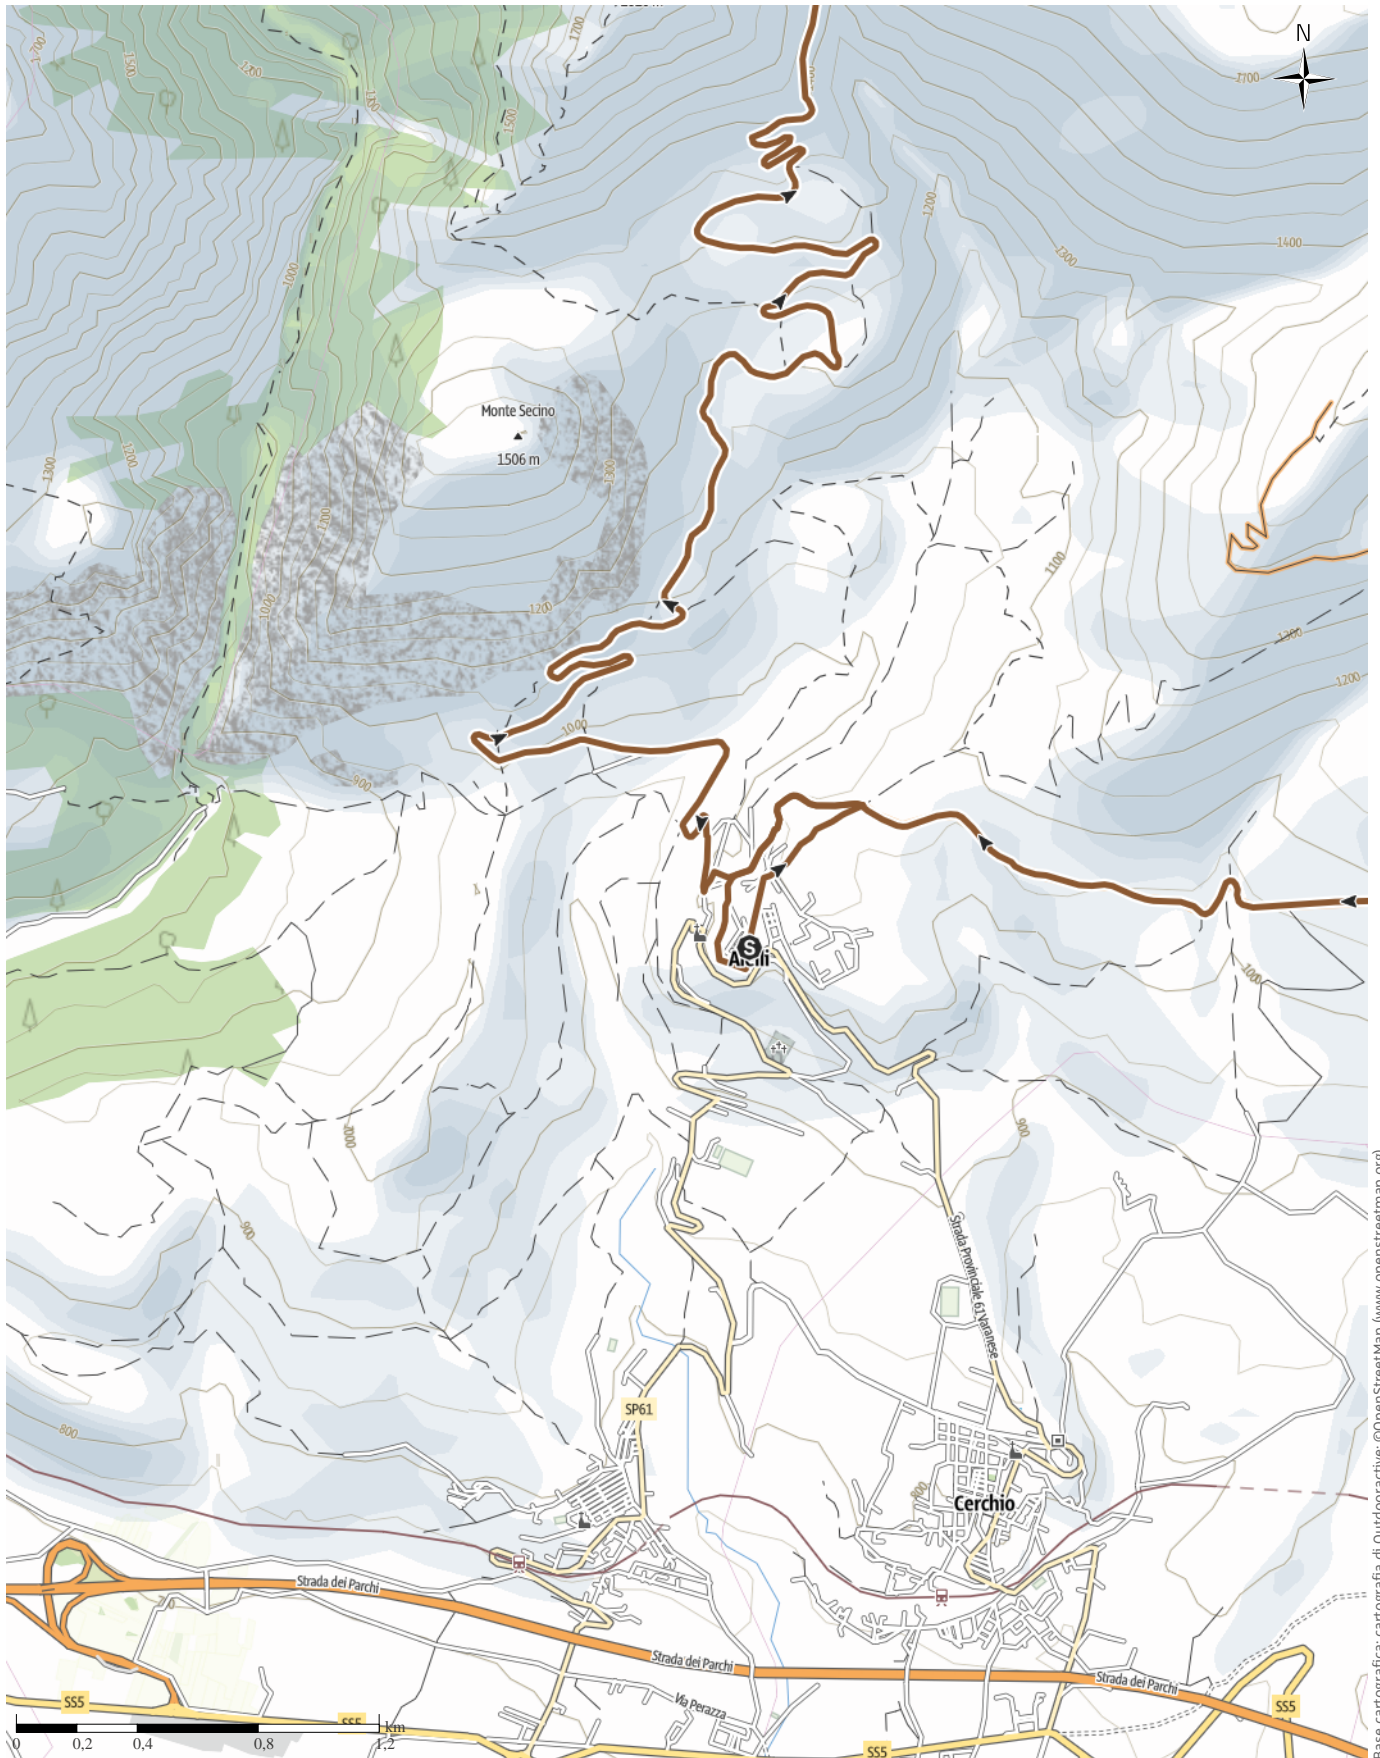

↔ 74,3 km

🕒 9:30 h

⬆️ 1.929 m

⬆️ 1.929 m

Difficoltà

difficile

Base cartografica: cartografia di Outdooractive; ©OpenStreetMap (www.openstreetmap.org)

SIRENTE BIKE MARATHON SBM2K25

↔ 74,3 km

🕒 9:30 h

▲ 1.929 m

▼ 1.929 m

Difficoltà

difficile

Base cartografica: cartografia di Outdooractive; ©OpenStreetMap (www.openstreetmap.org)

SIRENTE BIKE MARATHON SBM2K25

Tipo di strada

Asfalto	8,4 km
Strada	2,3 km
sterrata	
Sentiero	50,5 km
naturalistico	
Sentiero	10,5 km
Strada	1,3 km
Sconosciuto	1,3 km

Profilo altimetrico

Dati del percorso

Mountain bike

Distanza	↔ 74,3 km
Durata	🕒 9:30 h
Salita	⬆️ 1929 m
Discesa	⬇️ 1929 m