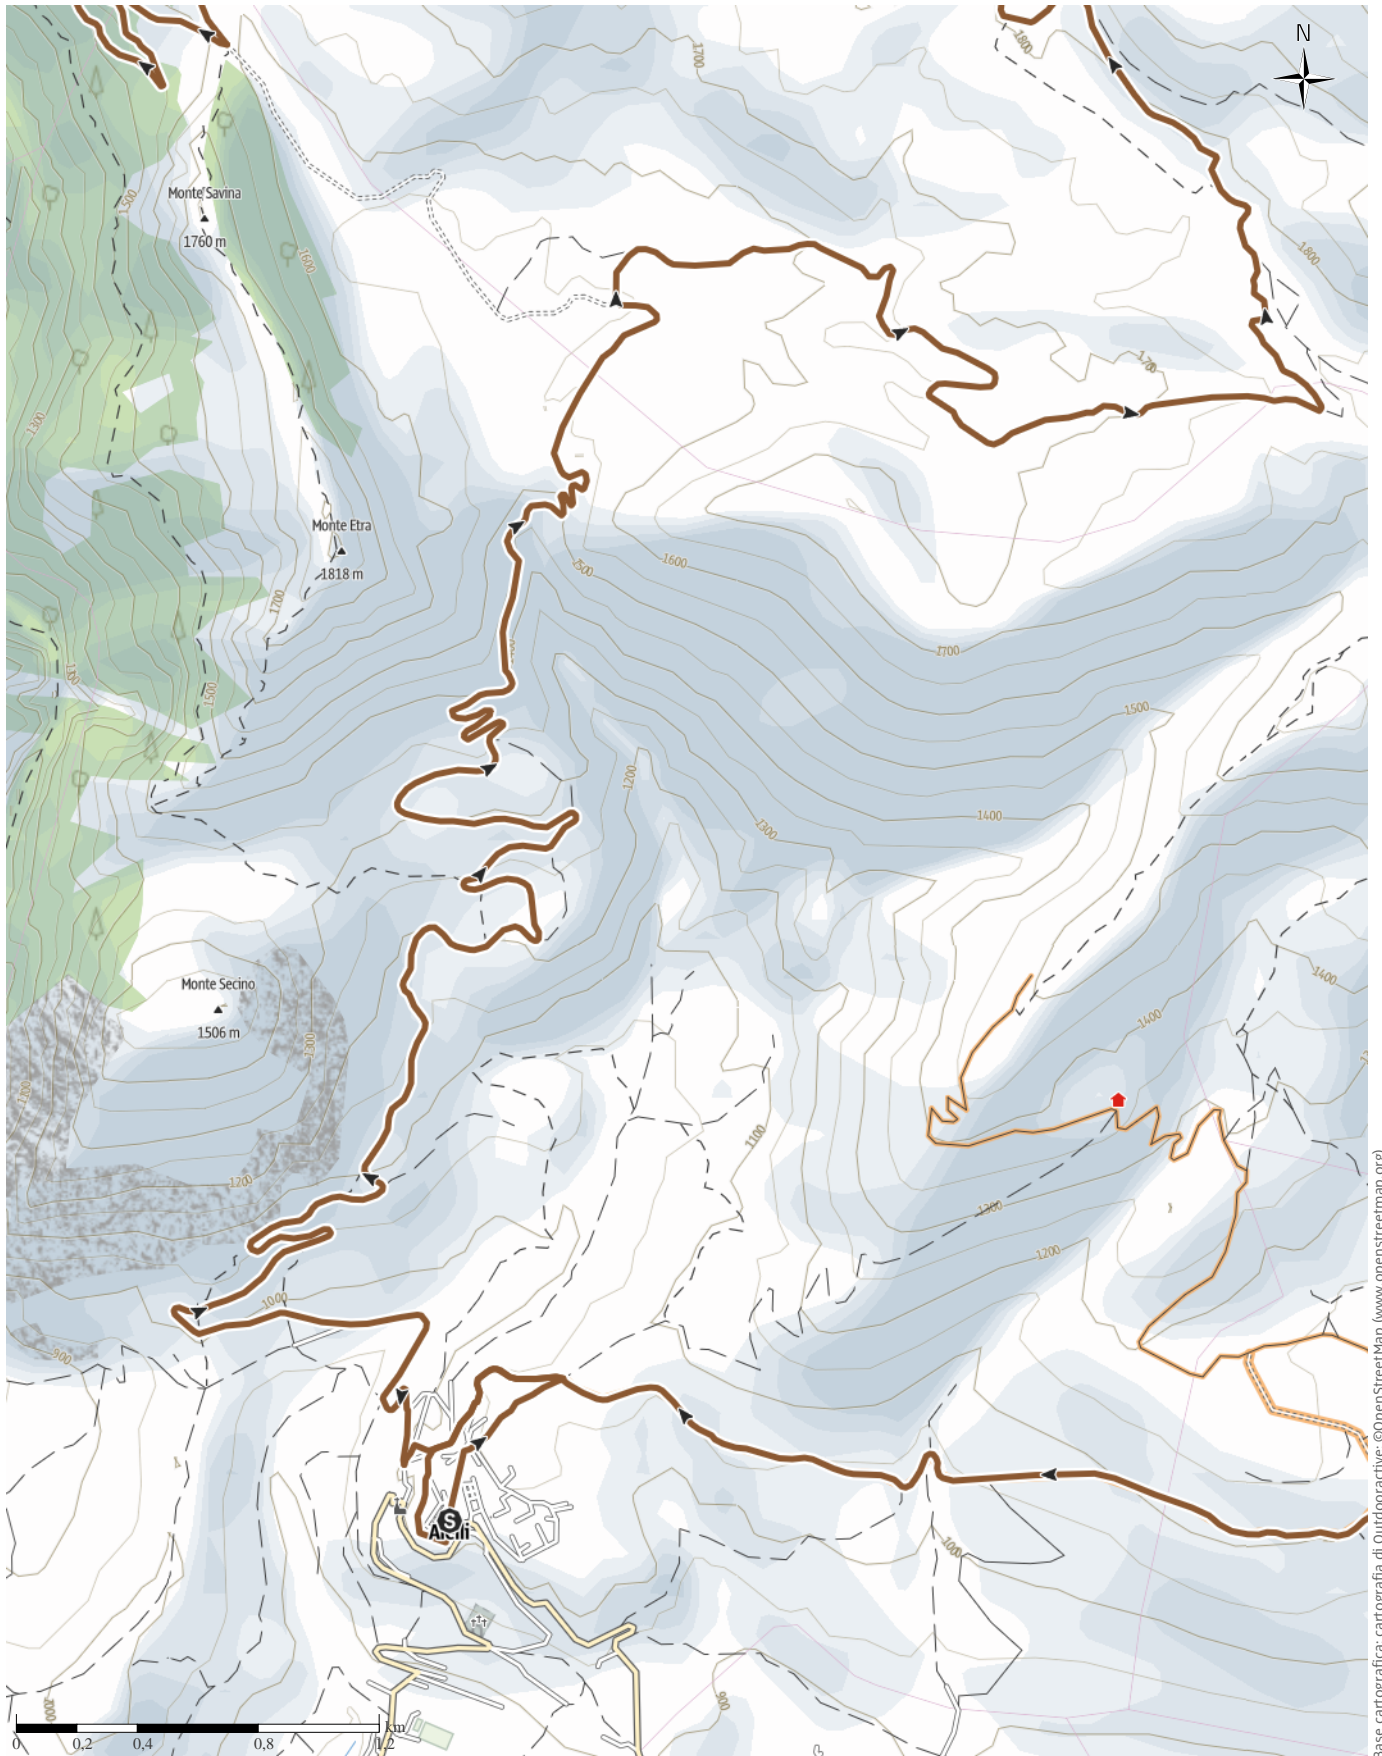

SIRENTE BIKE MARATHON SBM2K25

↔ 74,3 km | ⌚ 9:30 h | ↗ 1.929 m | ↘ 1.929 m | Difficoltà **difficile**

Base cartografica: cartografia di Outdooractive; ©OpenStreetMap (www.openstreetmap.org)

SIRENTE BIKE MARATHON SBM2K25

↔ 74,3 km

🕒 9:30 h

▲ 1.929 m

▼ 1.929 m

Difficoltà

difficile

Base cartografica: cartografia di Outdooractive; ©OpenStreetMap (www.openstreetmap.org)

SIRENTE BIKE MARATHON SBM2K25