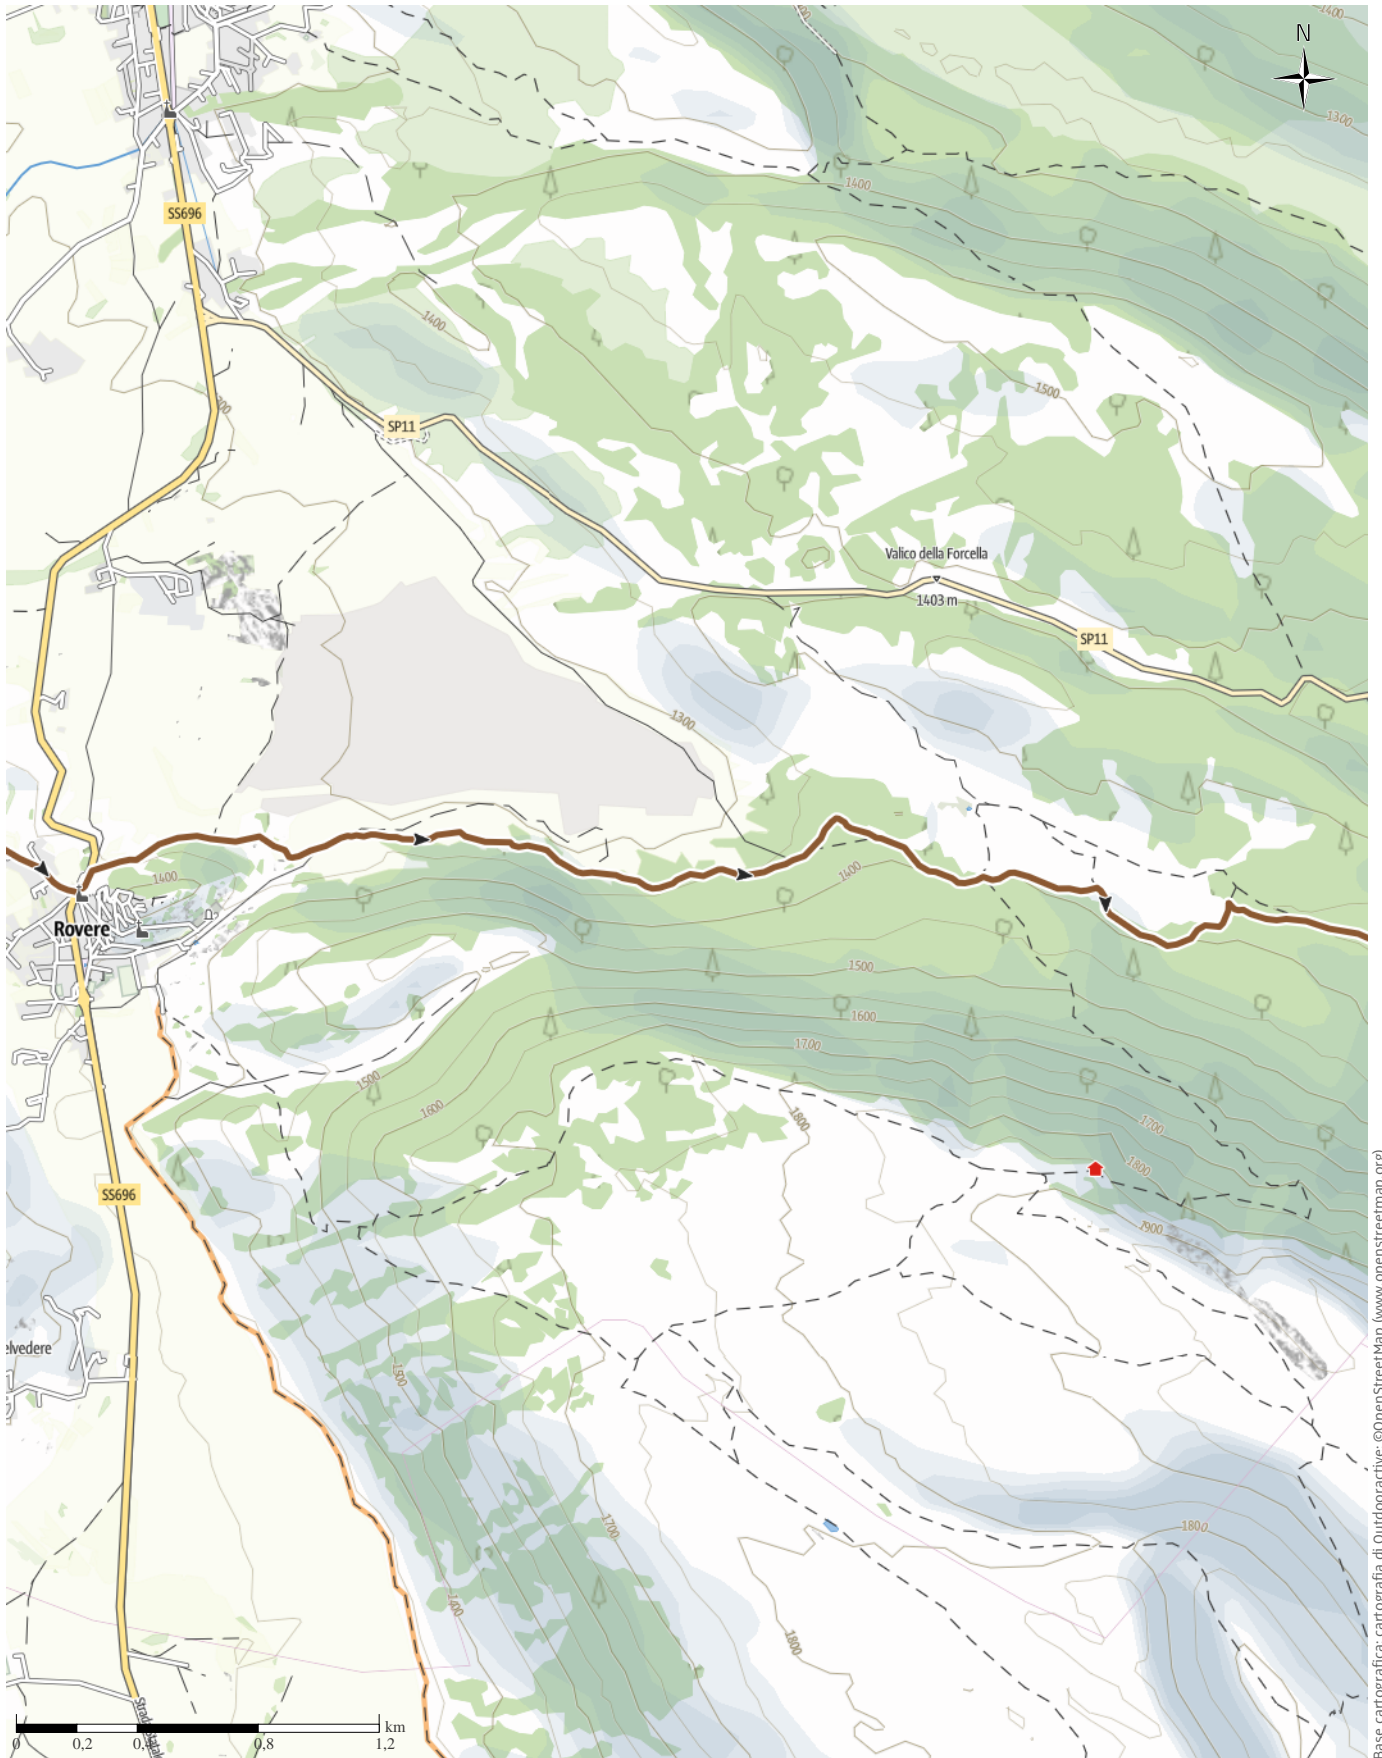

↔ 74,3 km

🕒 9:30 h

▲ 1.929 m

▼ 1.929 m

Difficoltà

difficile

Base cartografica: cartografia di Outdooractive; ©OpenStreetMap (www.openstreetmap.org)

SIRENTE BIKE MARATHON SBM2K25

↔ 74,3 km

🕒 9:30 h

▲ 1.929 m

▼ 1.929 m

Difficoltà

difficile

Base cartografica: outdooractive; ©OpenStreetMap (www.openstreetmap.org)

SIRENTE BIKE MARATHON SBM2K25