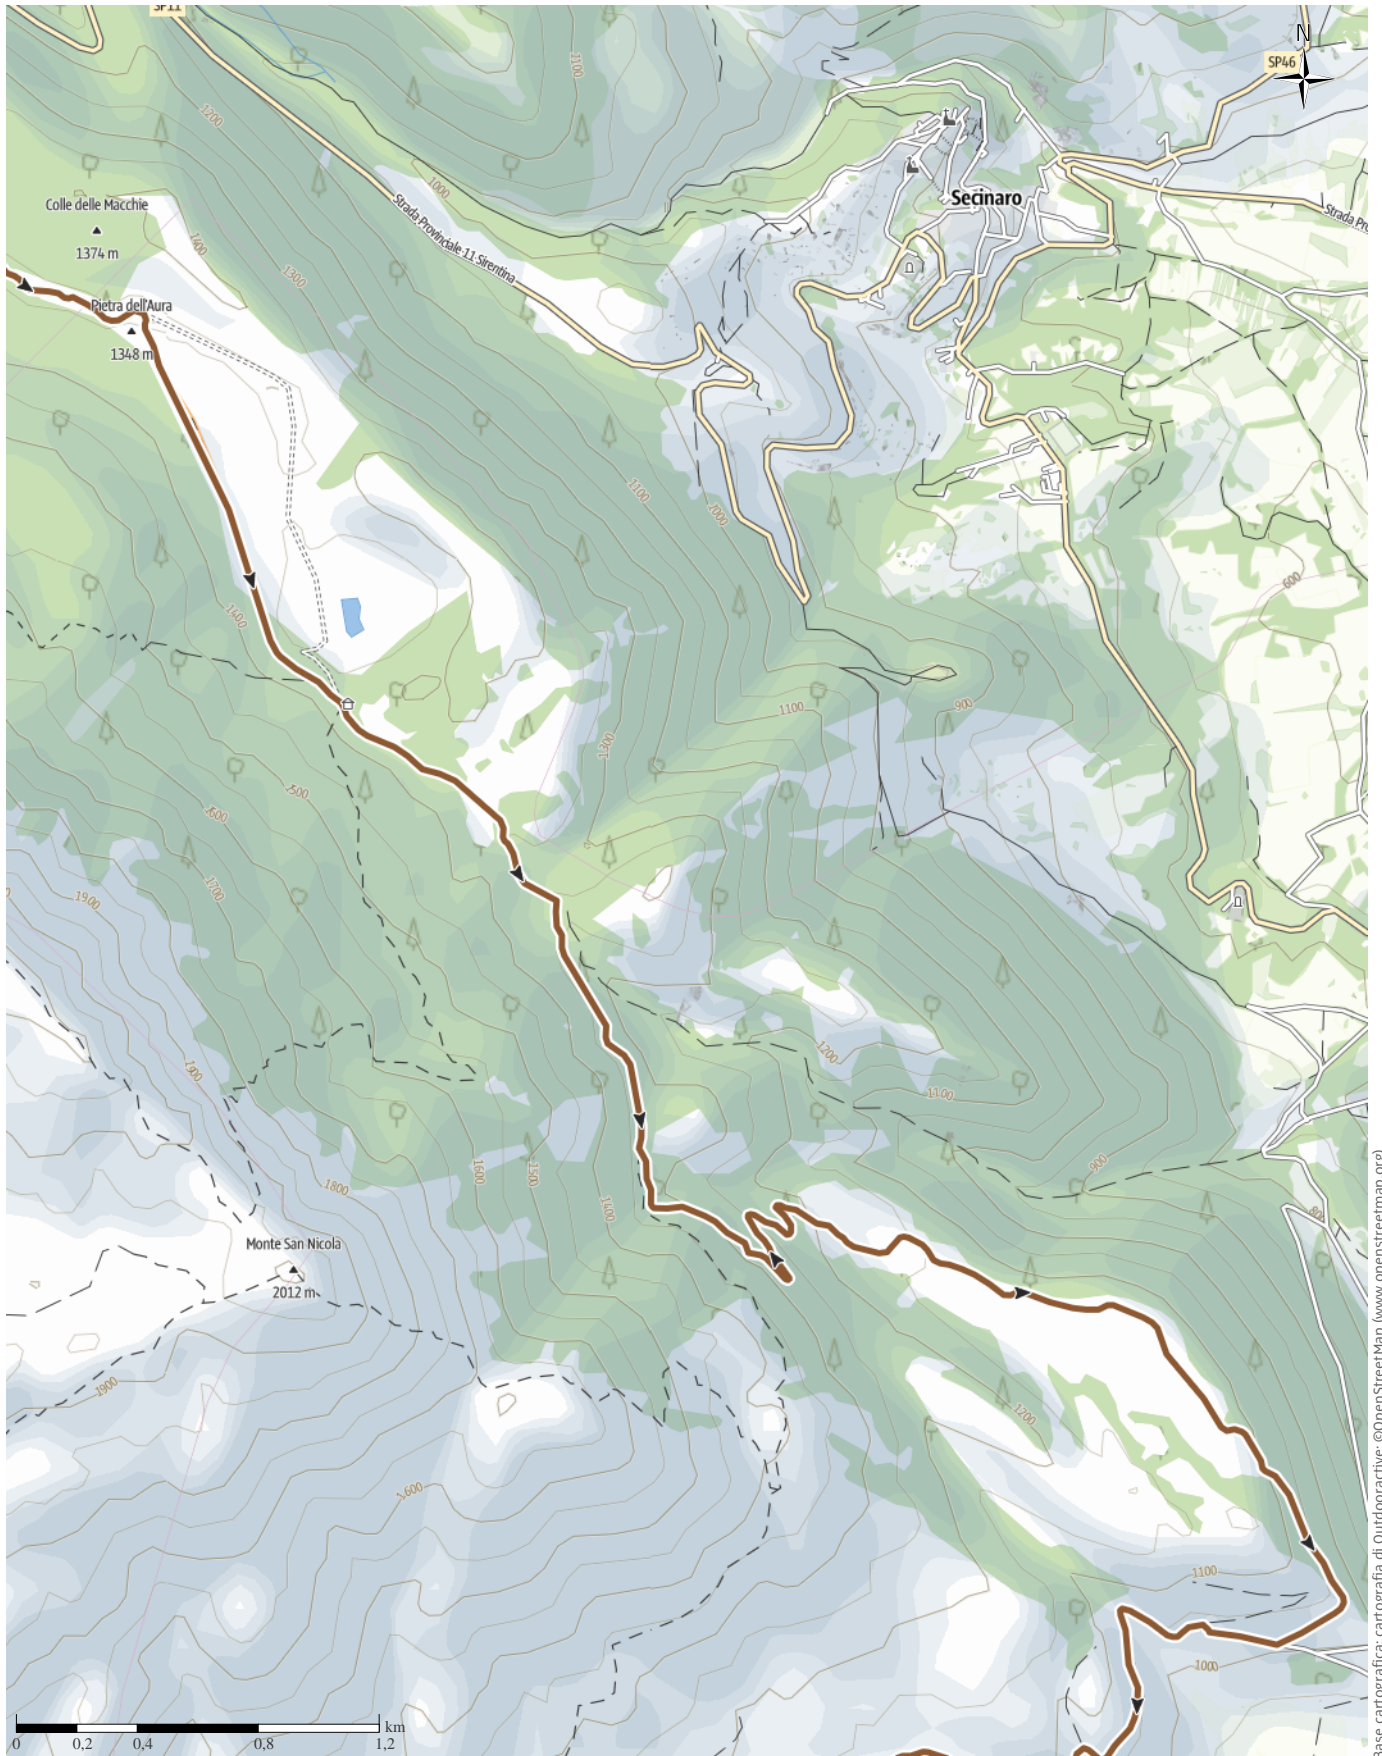

↔ 74,3 km

🕒 9:30 h

▲ 1.929 m

▼ 1.929 m

Difficoltà

difficile

Base cartografica: cartografia di Outdooractive; ©OpenStreetMap (www.openstreetmap.org)

SIRENTE BIKE MARATHON SBM2K25