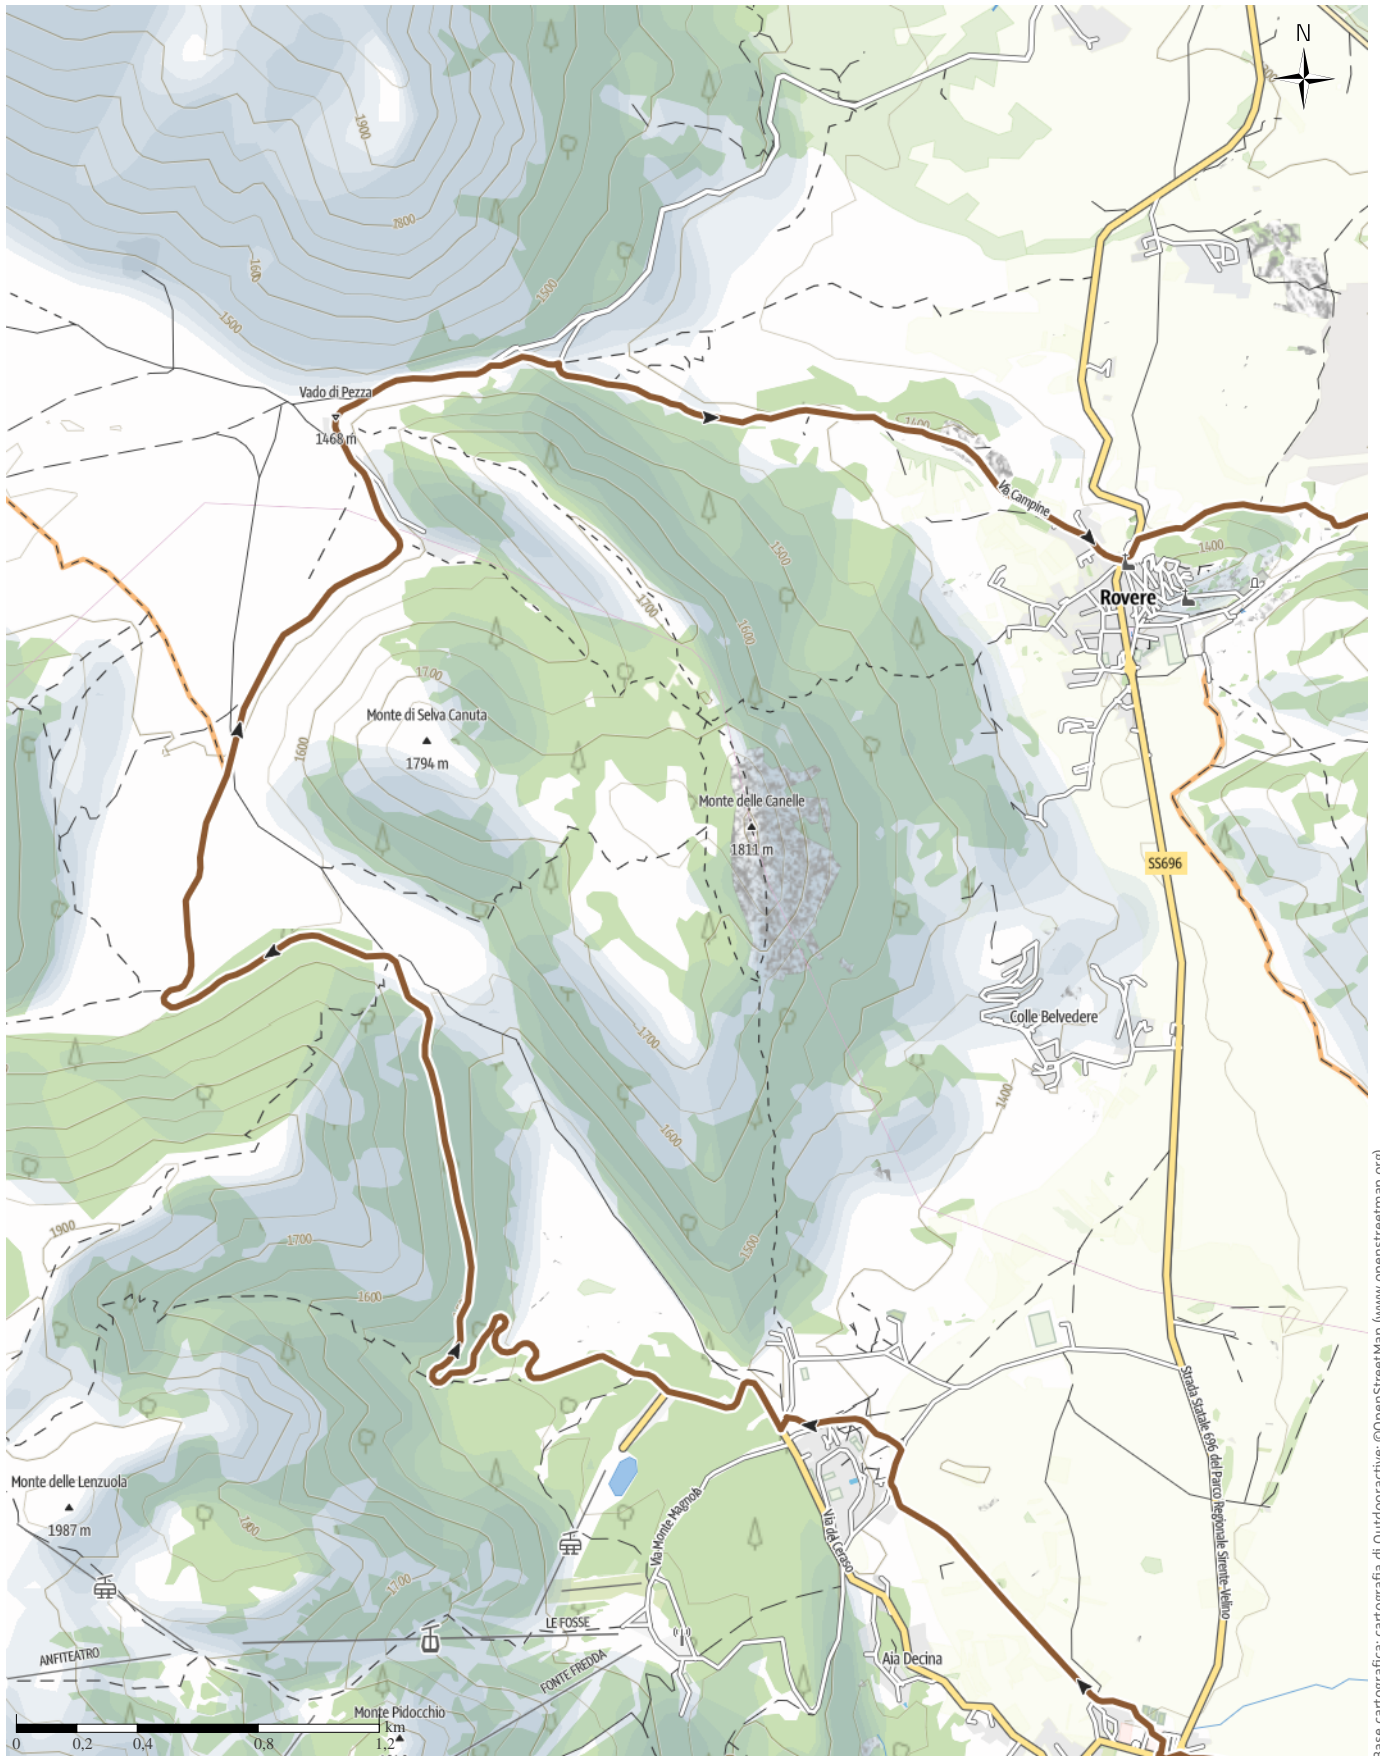

↔ 74,3 km

🕒 9:30 h

▲ 1.929 m

▼ 1.929 m

Difficoltà

difficile

Base cartografica: cartografia di Outdooractive; ©OpenStreetMap (www.openstreetmap.org)

SIRENTE BIKE MARATHON SBM2K25