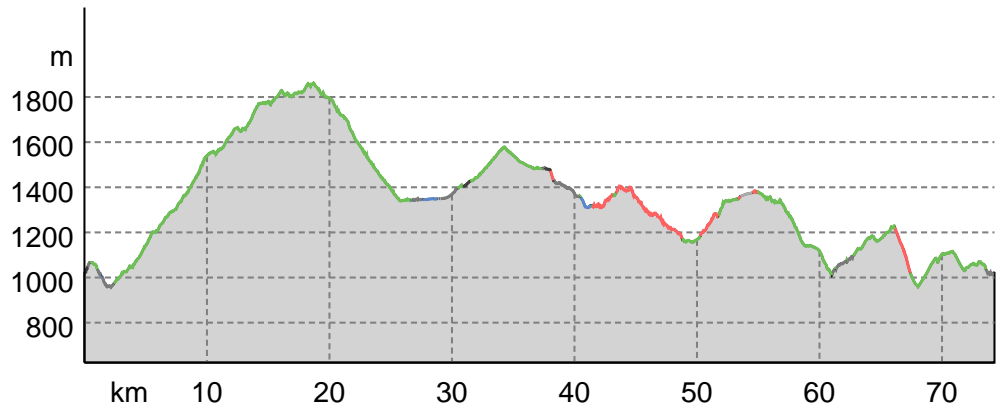

↔ 74,3 km

🕒 9:30 h

▲ 1.929 m

▼ 1.929 m

Difficoltà

difficile

Base cartografica: cartografia di Outdooractive; ©OpenStreetMap (www.openstreetmap.org)

SIRENTE BIKE MARATHON SBM2K25

Tipo di strada

Asfalto	8,4 km
Strada	2,3 km
sterrata	
Sentiero	50,5 km
naturalistico	
Sentiero	10,5 km
Strada	1,3 km
Sconosciuto	1,3 km

Profilo altimetrico

Dati del percorso

Mountain bike

Distanza	↔ 74,3 km
Durata	🕒 9:30 h
Salita	⬆️ 1929 m
Discesa	⬇️ 1929 m