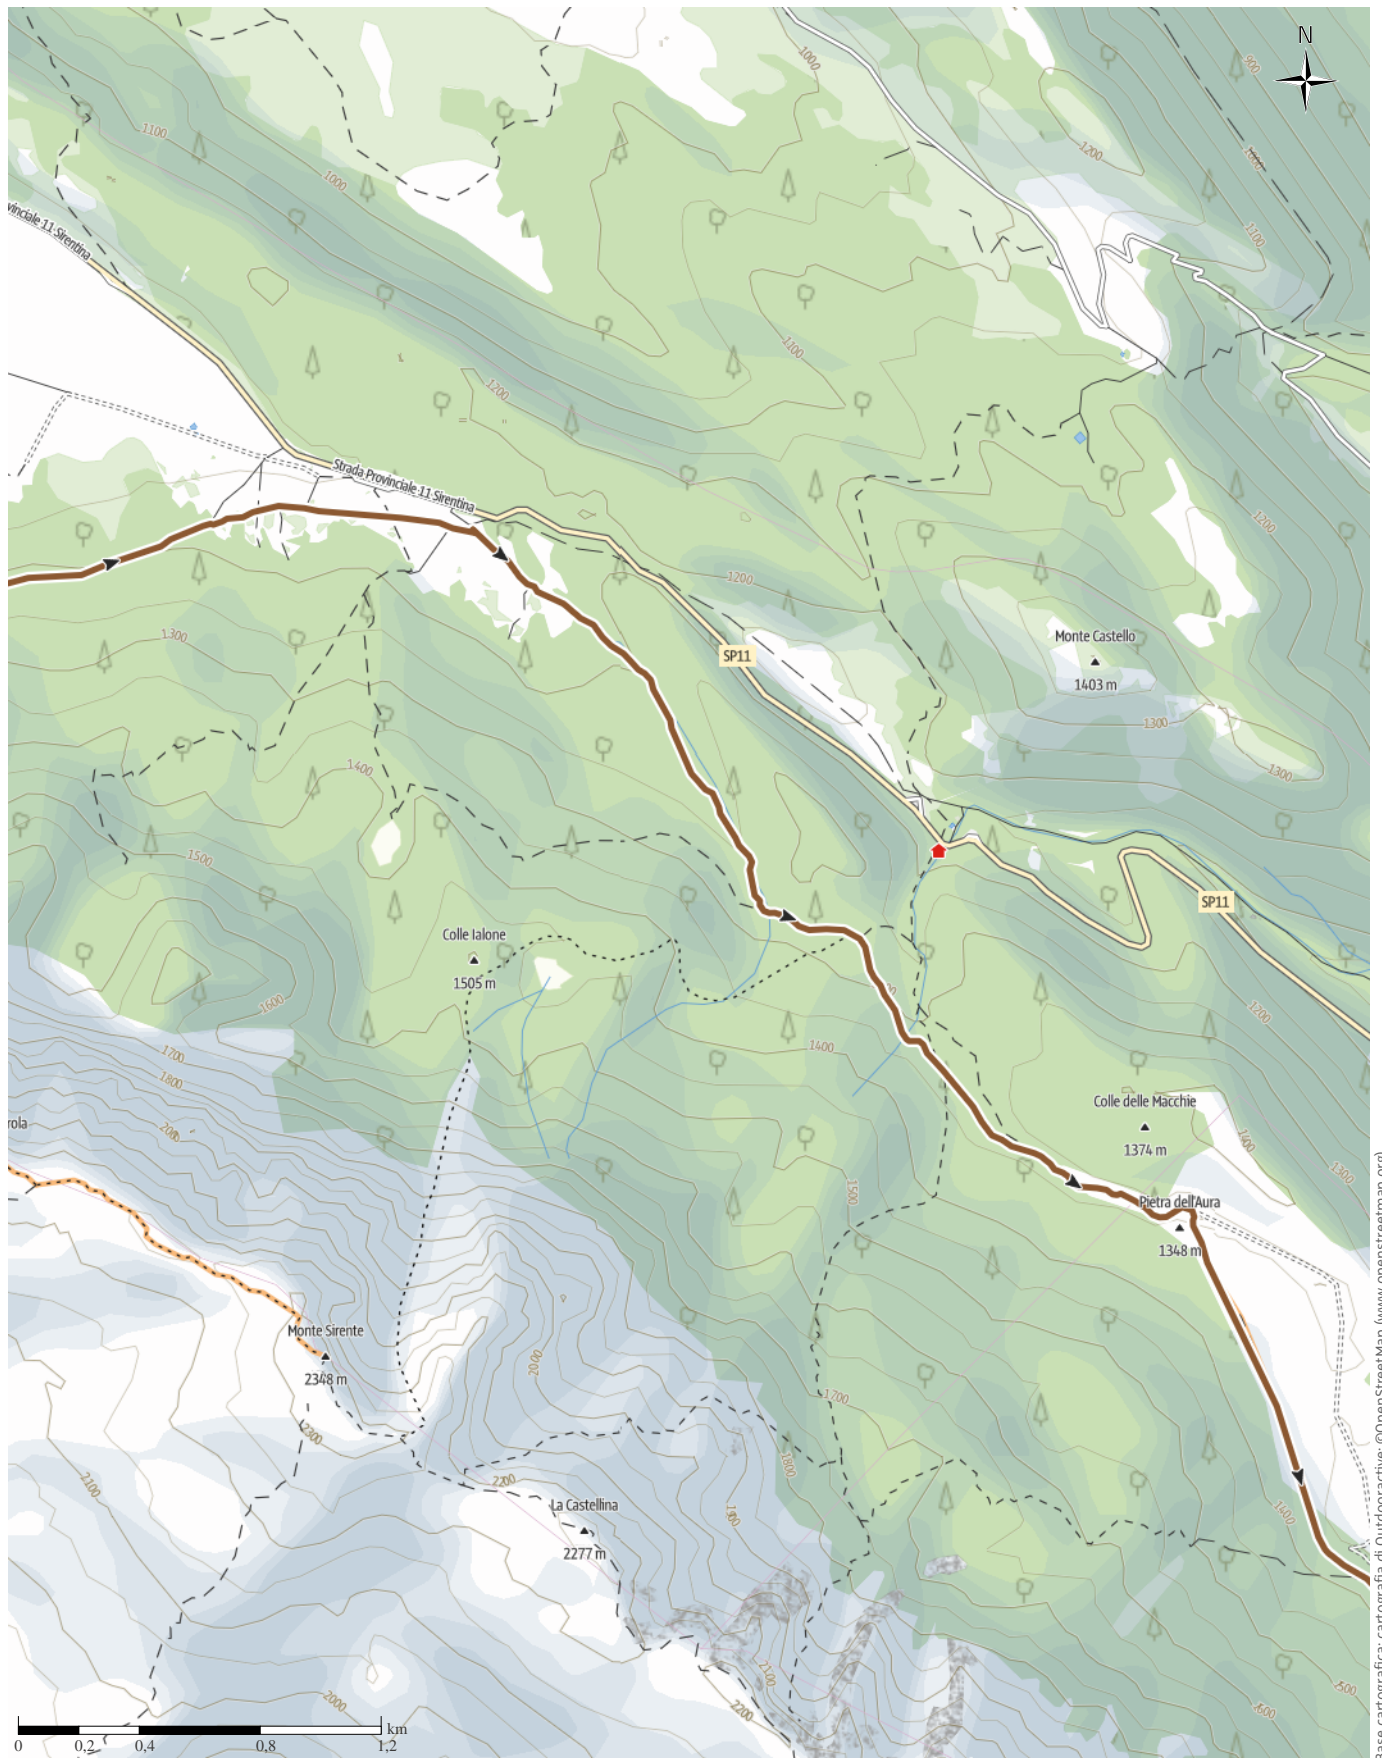

↔ 74,3 km

🕒 9:30 h

▲ 1.929 m

▼ 1.929 m

Difficoltà

difficile

Base cartografica: cartografia di Outdooractive; ©OpenStreetMap (www.openstreetmap.org)

SIRENTE BIKE MARATHON SBM2K25