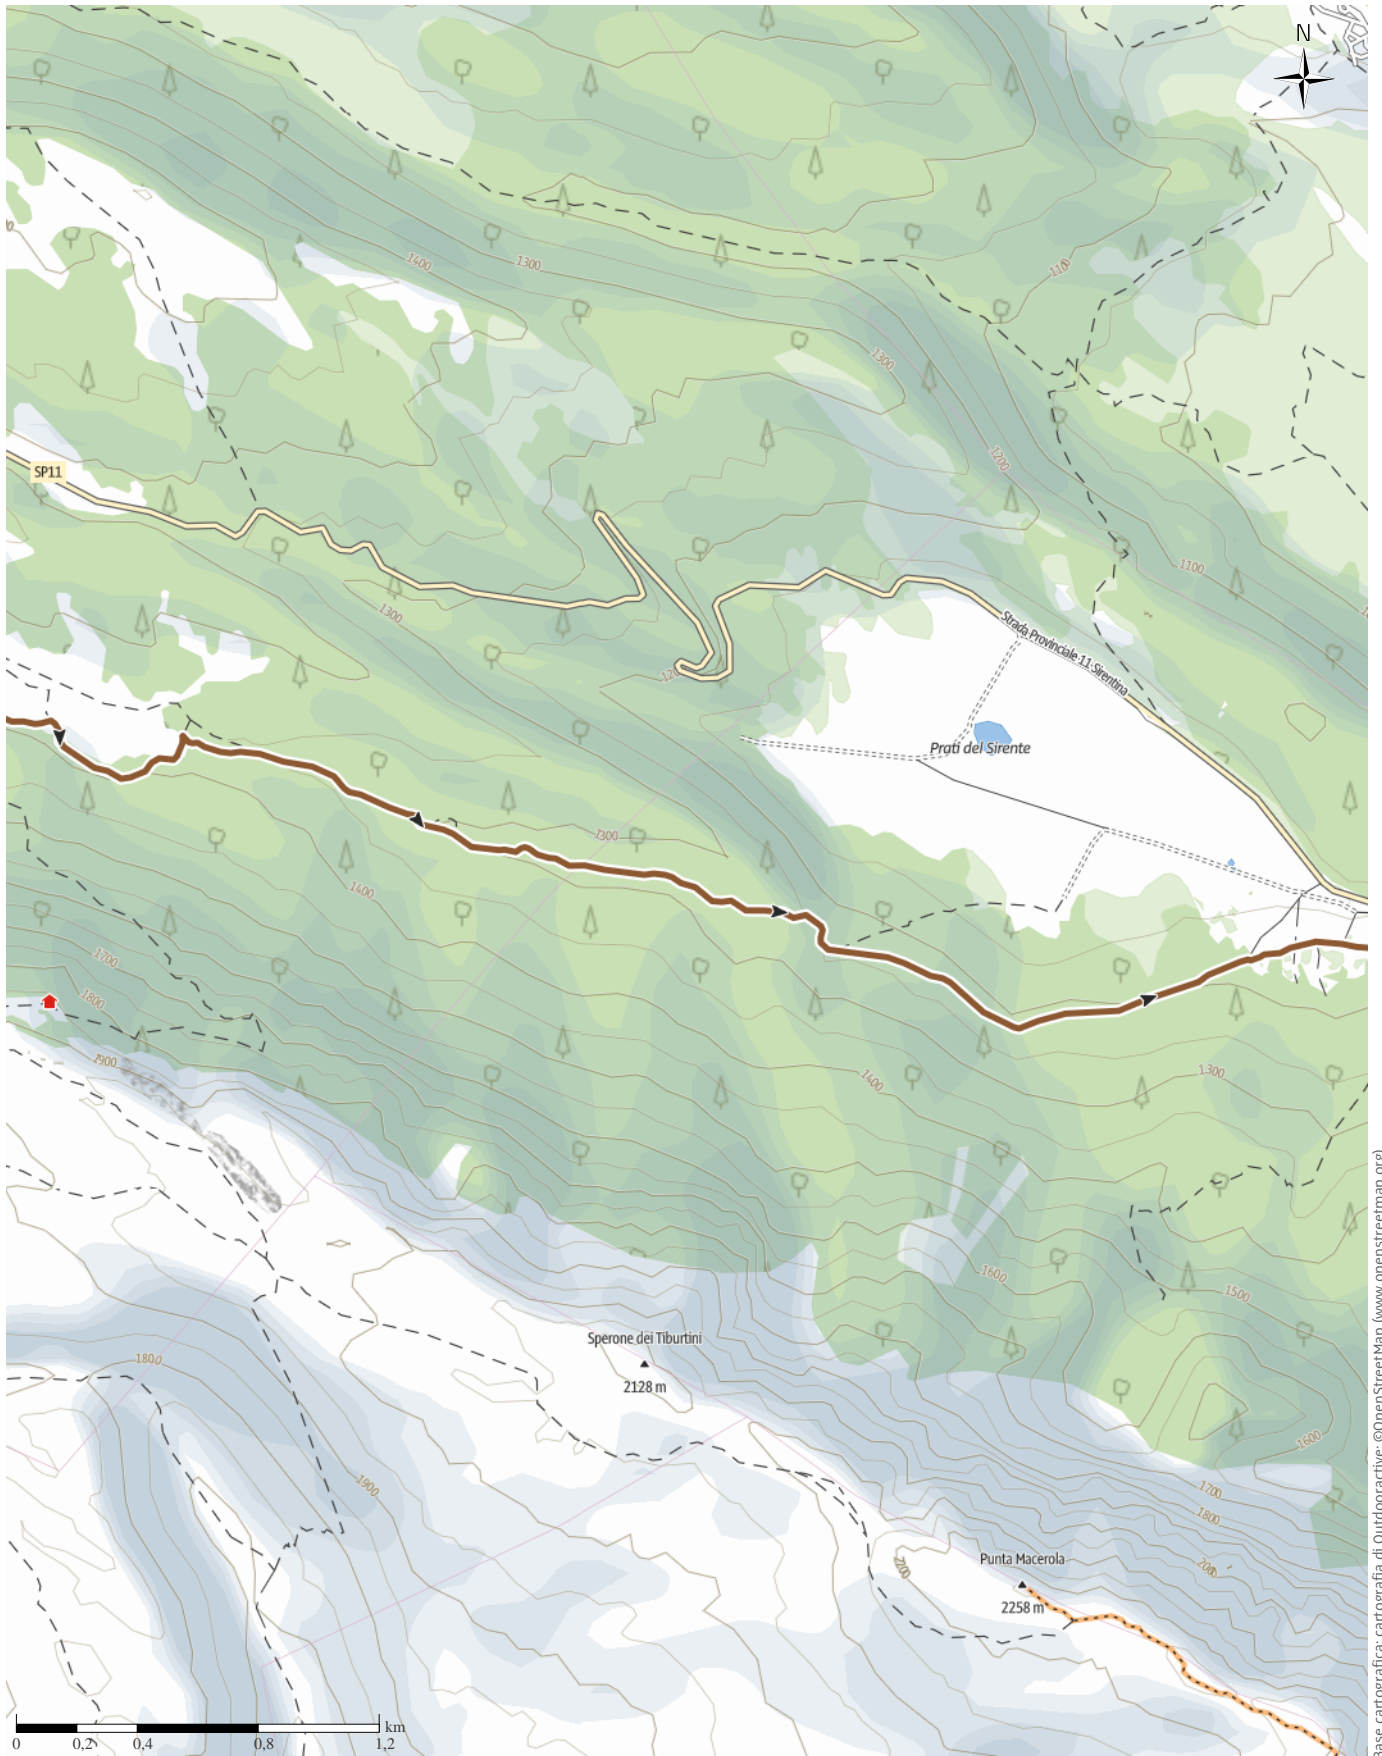

↔ 74,3 km

🕒 9:30 h

▲ 1.929 m

▼ 1.929 m

Difficoltà

difficile

Base cartografica: outdooractive; ©OpenStreetMap (www.openstreetmap.org)

SIRENTE BIKE MARATHON SBM2K25

↔ 74,3 km

🕒 9:30 h

▲ 1.929 m

▼ 1.929 m

Difficoltà

difficile

Base cartografica: cartografia di Outdooractive; ©OpenStreetMap (www.openstreetmap.org)

SIRENTE BIKE MARATHON SBM2K25