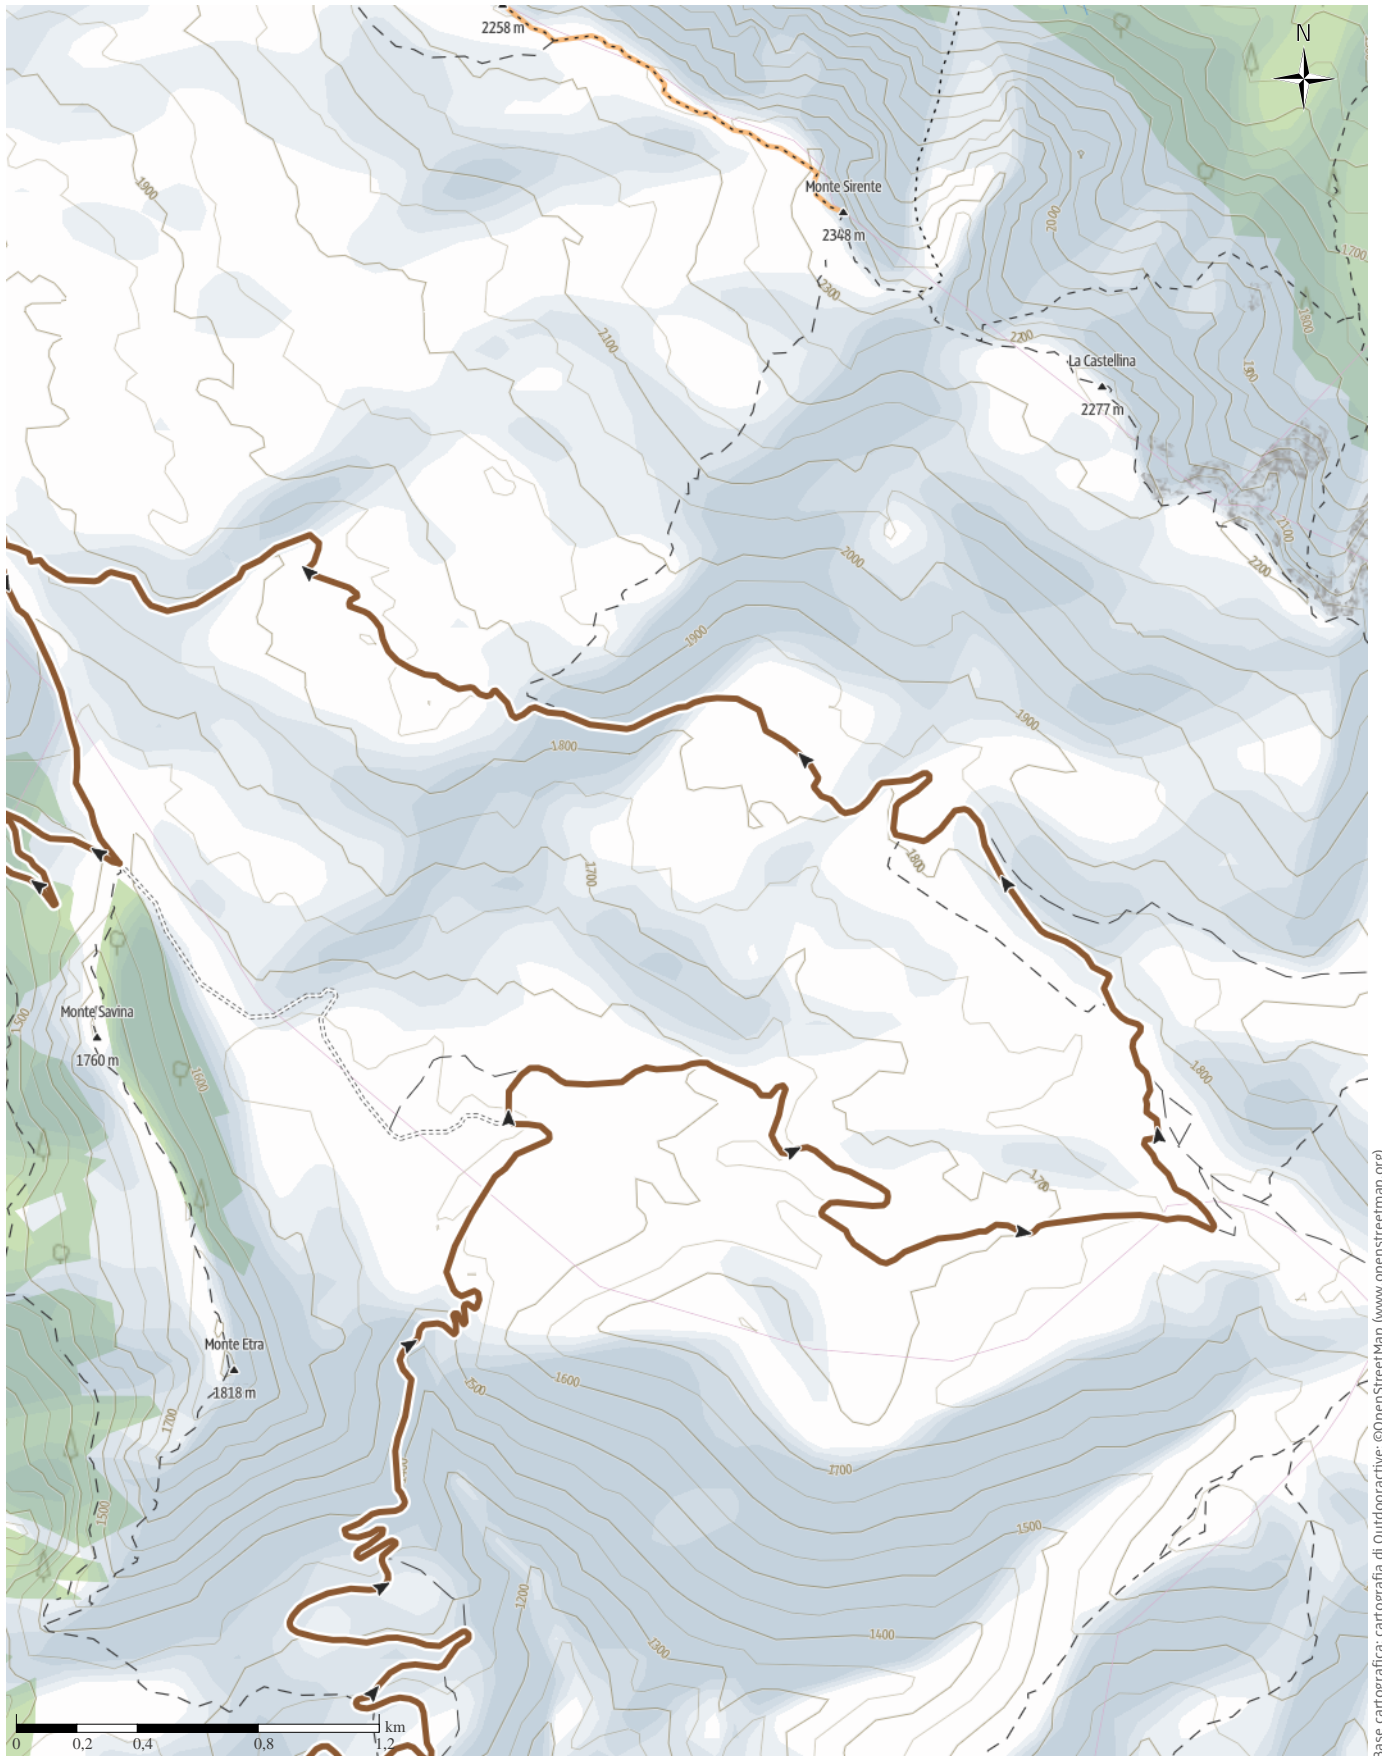

SIRENTE BIKE MARATHON SBM2K25

↔ 74,3 km | ⌚ 9:30 h | ↗ 1.929 m | ↘ 1.929 m | Difficoltà **difficile**

Base cartografica: cartografia di Outdooractive; ©OpenStreetMap (www.openstreetmap.org)

SIRENTE BIKE MARATHON SBM2K25

↔ 74,3 km

🕒 9:30 h

▲ 1.929 m

▼ 1.929 m

Difficoltà

difficile

Base cartografica: cartografia di Outdooractive; ©OpenStreetMap (www.openstreetmap.org)

SIRENTE BIKE MARATHON SBM2K25