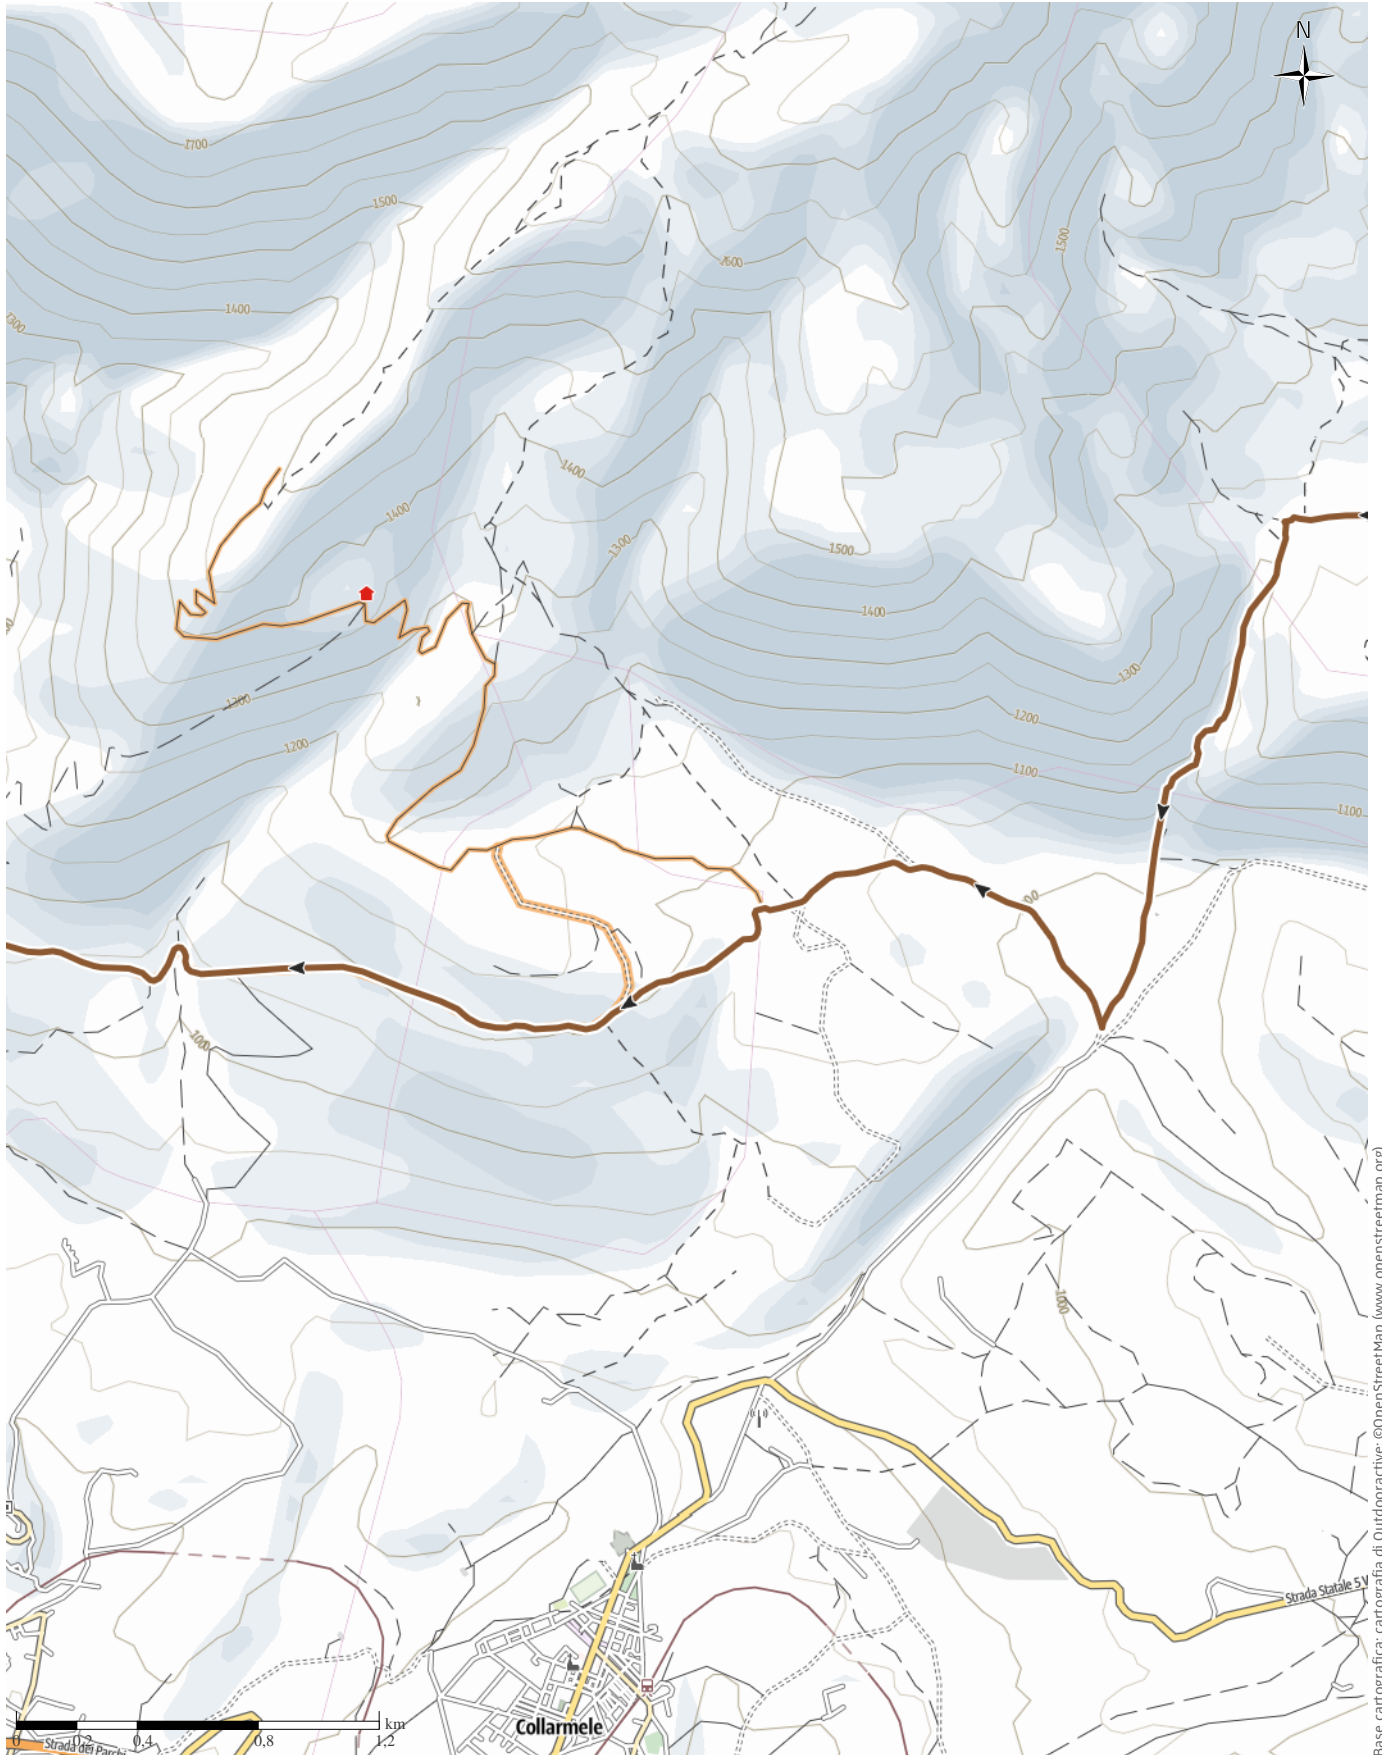

↔ 74,3 km

🕒 9:30 h

▲ 1.929 m

▼ 1.929 m

Difficoltà

difficile

Base cartografica: cartografia di Outdooractive; ©OpenStreetMap (www.openstreetmap.org)

SIRENTE BIKE MARATHON SBM2K25

↔ 74,3 km

🕒 9:30 h

⬆️ 1.929 m

⬆️ 1.929 m

Difficoltà

difficile

Base cartografica: cartografia di Outdooractive; ©OpenStreetMap (www.openstreetmap.org)

SIRENTE BIKE MARATHON SBM2K25

Tipo di strada

Asfalto	8,4 km
Strada	2,3 km
sterrata	
Sentiero	50,5 km
naturalistico	
Sentiero	10,5 km
Strada	1,3 km
Sconosciuto	1,3 km

Profilo altimetrico

Dati del percorso

Mountain bike

Distanza	↔ 74,3 km
Durata	🕒 9:30 h
Salita	⬆️ 1929 m
Discesa	⬇️ 1929 m